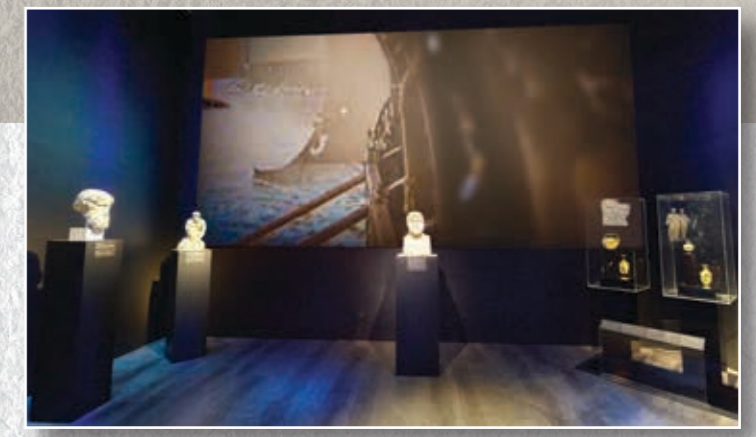

Εποπτικό Υλικό & Σημάνσεις ΜΟΥΣΕΙΩΝ ΚΑΙ ΑΡΧΑΙΟΛΟΓΙΚΩΝ ΧΩΡΩΝ

ΠΕΡΙΟΔΙΚΗ ΕΚΘΕΣΗ «ΟΙ ΜΕΓΑΛΕΣ ΝΙΚΕΣ» Στα όρια του Μύθου και της Ιστορίας
Εθνικό Αρχαιολογικό Μουσείο

Σκηνογραφικά
Videos