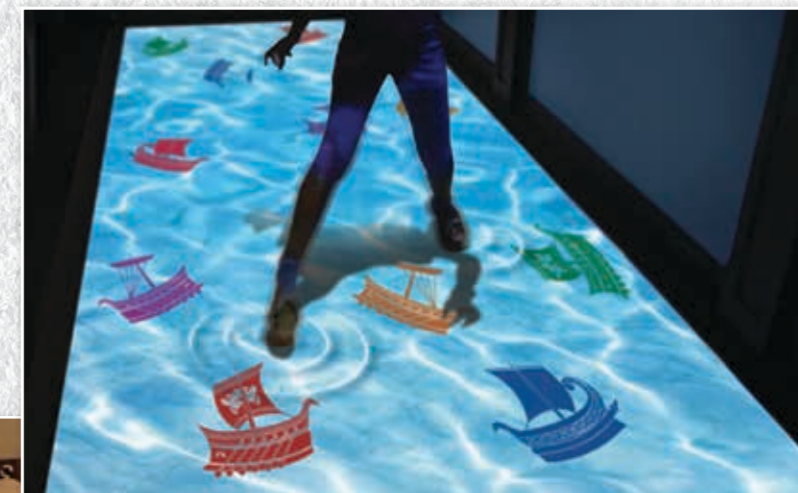

Διαδραστικό
παιχνίδι

Αρχαιολογικό Μουσείο Θέρμου

Διαδραστικό
Χρονολόγιο

Augmented Reality

Ολογράμματα
Πολύ μικρών και πολύ
μεγάλων αντικειμένων

Augmented Reality

Με την τεχνολογία της "Επαυξημένης
Πραγματικότητας", τα εκθέματα
και οι αρχαιολογικοί χώροι ξεπηδούν
τριτοδιάστατα μέσα από τις σελίδες.