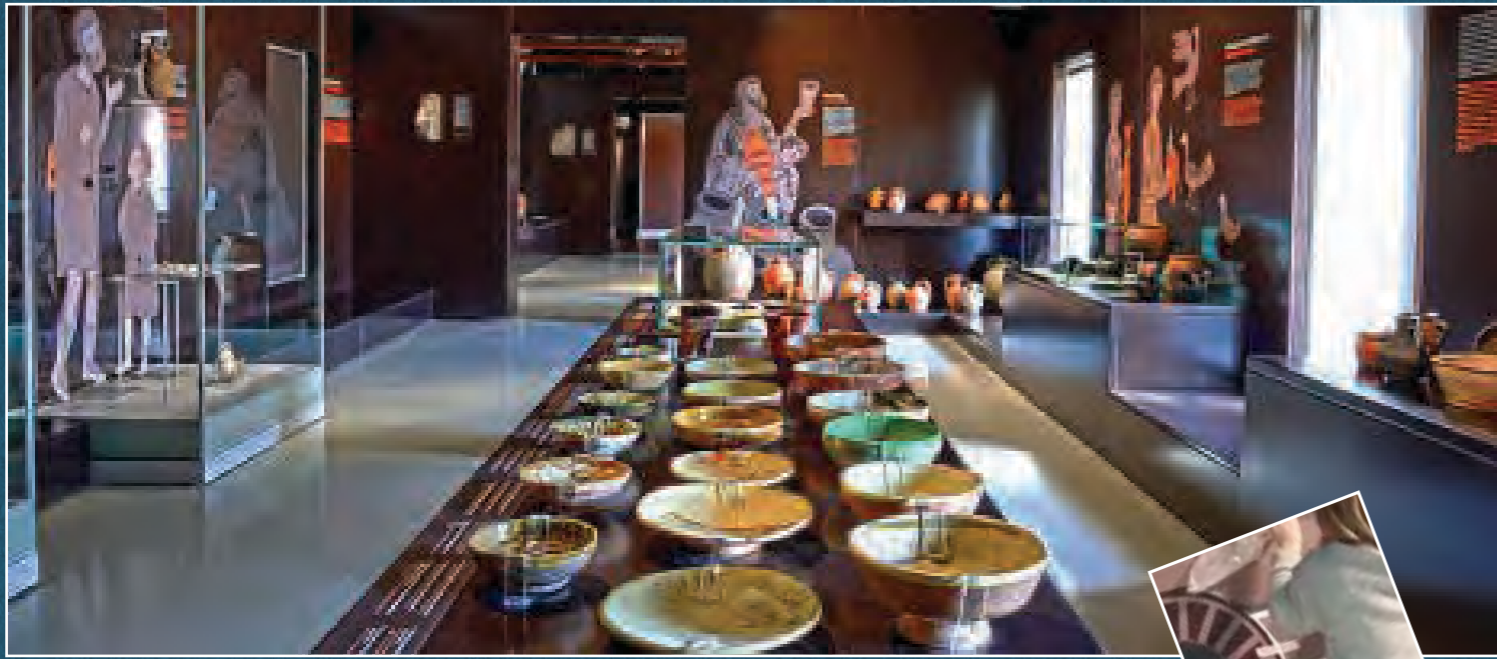

ΜΟΝΙΜΗ ΕΚΘΕΣΗ Βυζαντινού Μουσείου Άργους
Εφορεία Αρχαιοτήτων Αργολίδος