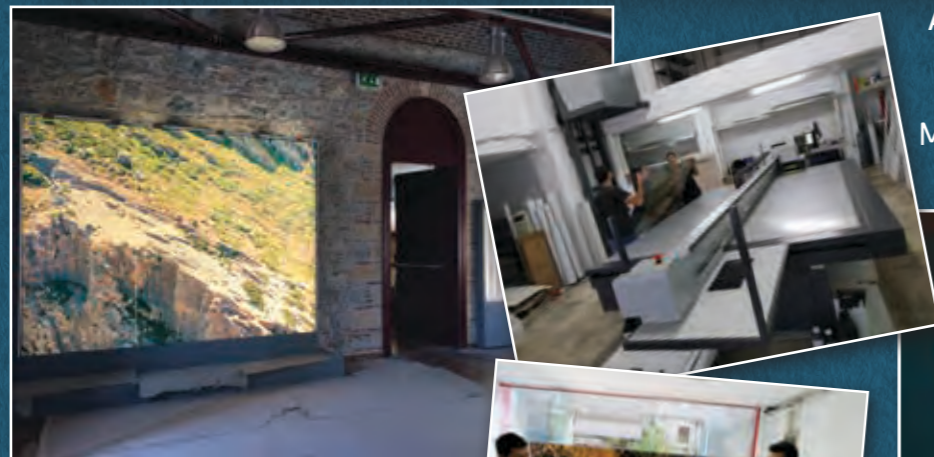

Μόνιμες Εκθέσεις

ΜΟΝΙΜΗ ΕΚΘΕΣΗ Αρχαιολογικό Μουσείο Εύβοιας
Εφορεία Αρχαιοτήτων Ευβοίας

Αυτοφωτιζόμενα κρυστάλλινα πάνελ, με απ' ευθείας εκτύπωση σε γυαλί securit. Μουσείο «Αρέθουσα», Χαλκίδα.