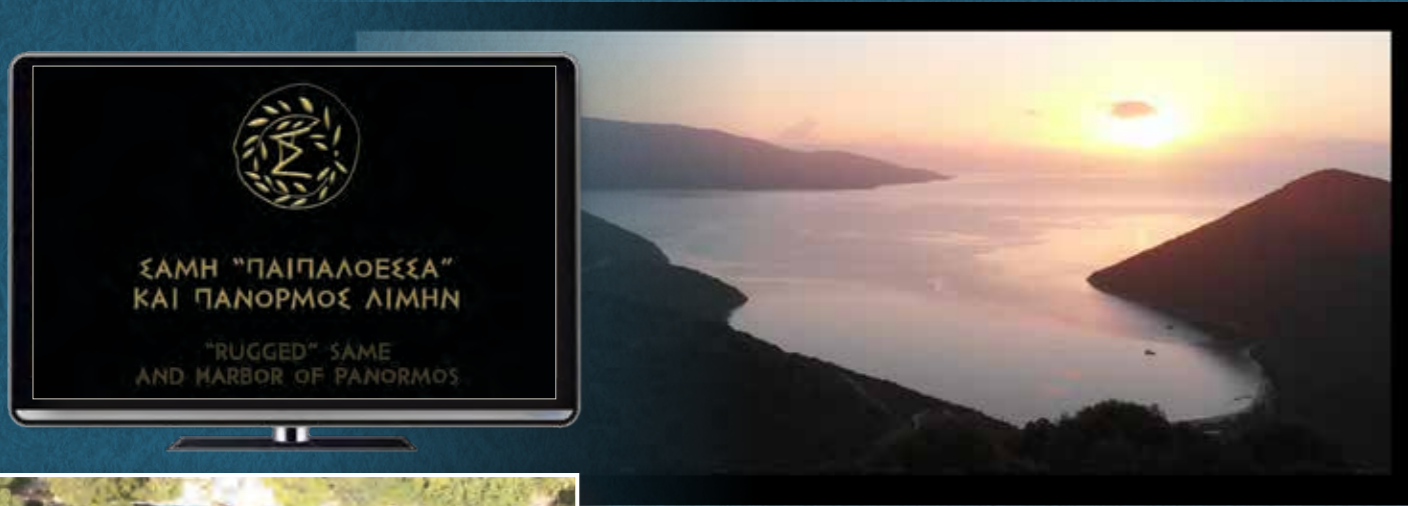

Video για την Αρχαιολογική Συλλογή Σάμης, Κεφαλονιά

Video "Αθηναϊκή Δημοκρατία" ΥΠ.ΠΟ. Διεύθυνση Δημοσίων και Ευρωπαϊκών Σχέσεων