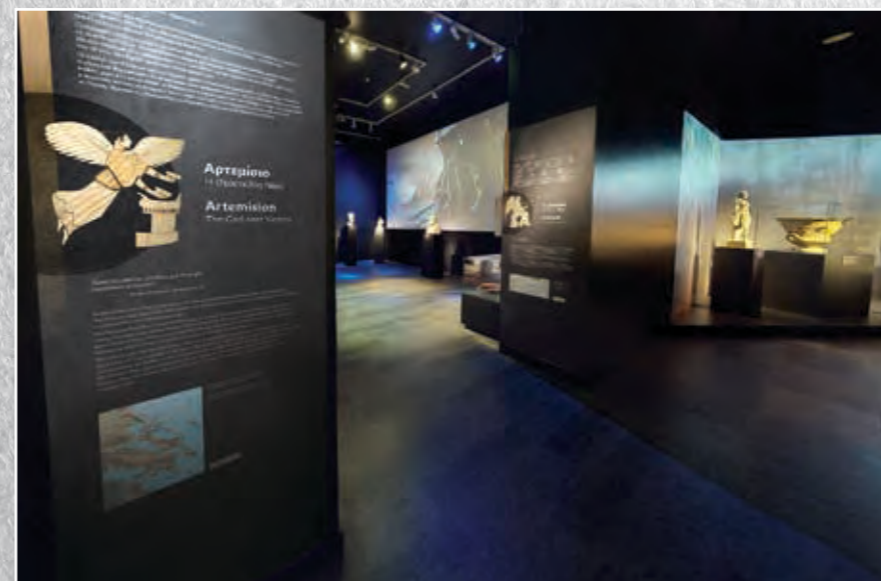

Δείτε
την ψηφιακή
περίληψη