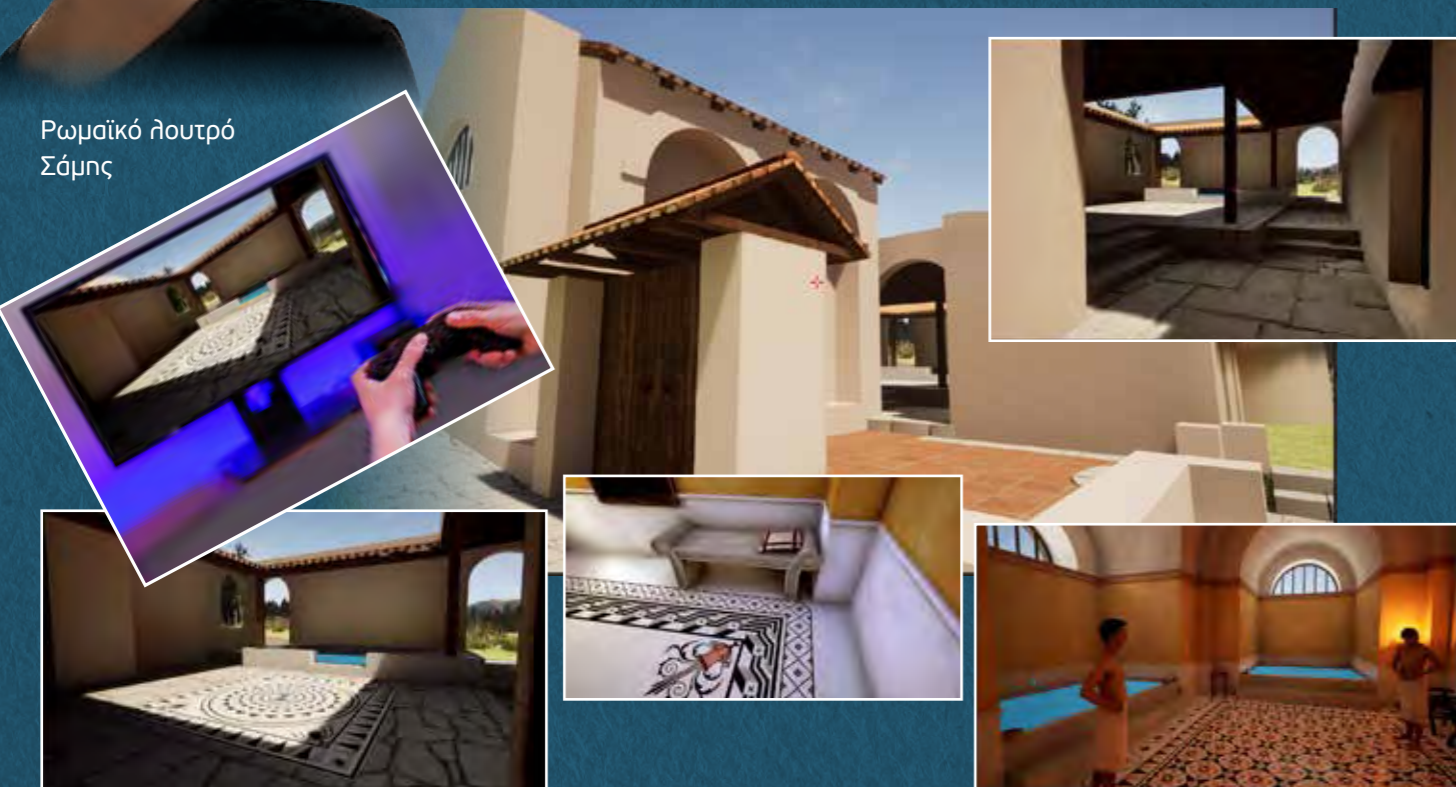

Ρωμαϊκό λουτρό Φισκάρδου

Ρωμαϊκό λουτρό Σάμης

Εφαρμογή ψηφιακής / ηχητικής ξενάγησης στον Αρχαιολογικό χώρο Καβειρίου Λήμνου

Ψηφιακή ξενάγηση

με κινητά τηλέφωνα ή tablets, τόσο για αρχαιολογικούς χώρους, όσο και για αίθουσες και προθήκες μουσείων