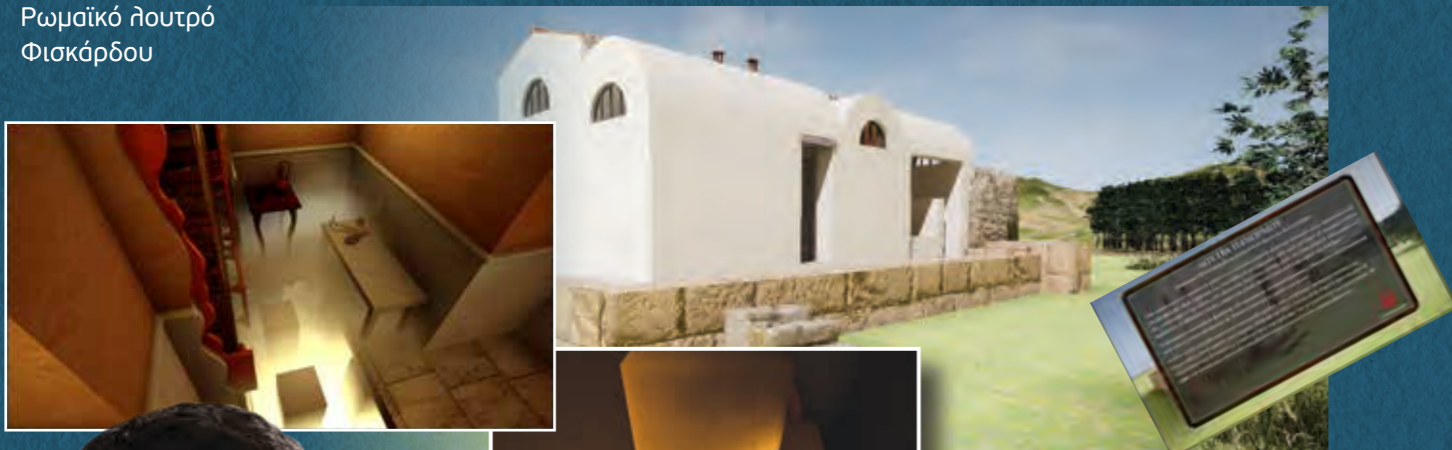

Ρωμαϊκό λουτρό Φισκάρδου

Ρωμαϊκό λουτρό Σάμης

Εφαρμογή ψηφιακής / ηχητικής ξενάγησης στον Αρχαιολογικό χώρο Καβειρίου Λήμνου

Ψηφιακή ξενάγηση

με κινητά τηλέφωνα ή tablets, τόσο για αρχαιολογικούς χώρους, όσο και για αίθουσες και προθήκες μουσείων